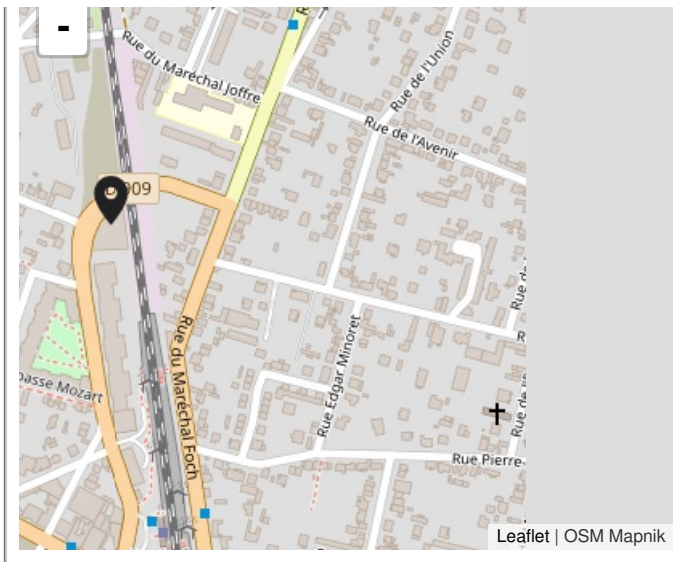

Vendredi 28 février 2020 - 20:30

Repères :

20/18/16€

Concert rock / Debout

Voir aussi :

[En savoir plus](#) ^[1]

C'est à l'EMB que débutera la tournée spéciale ÇA ME VEXE de Mademoiselle K ! Une tournée qui voit le jour suite à la sortie vinyl de l'album Ça me vexe pour la première fois. L'occasion d'un retour vers le futur efficace, fulgurant & puissant. Révisez bien vos classiques car elle jouera l'album dans son intégralité... On a hâte de la retrouver sur scène !

Entre slam et voix saturée, Terrier pose un chant brut, inspiré de la mélancolie d'une certaine chanson française à la Renaud ou Brel... Le tout sur des arrangements modernes oscillants entre pop et hip hop. Un style incisif et agressif qui a tout d'un King Krule français !

▼ **Coordonnées**

EMB
2 rue du Président Georges Pompidou
95110
Sannois

Source URL: <https://www.valparisis.fr/evenement/mademoiselle-k-terrier>

Liens

[1] <https://emb-sannois.org/evenement/mademoiselle-k-terrier/>