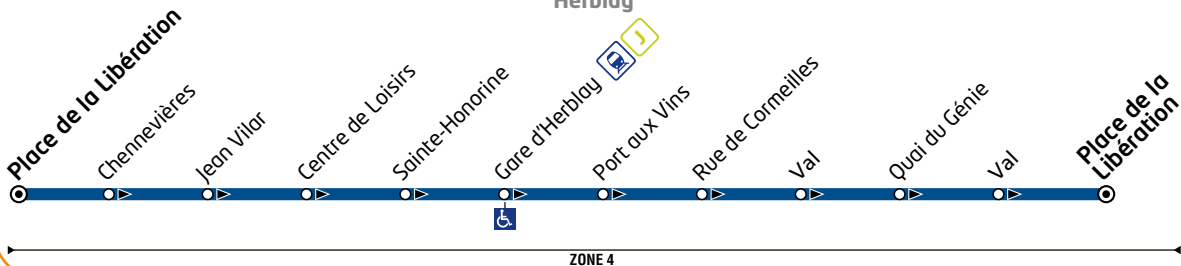

GRUPE
LACROIX

graphibus.fr - 160477

Ref. 0216

CITEVAL Herblay Circuits Nord et Sud

CITEVAL Herblay Circuit Sud

Circuit Nord

Circuit Nord

Circuit Sud

Circuit Sud

Service du mardi au samedi

HERBLAY	Place de la Libération	09:00	09:35	10:10	10:45	11:20	11:55	12:30	14:00	14:35	15:10	16:05	16:40	17:15	17:50	18:25	19:00
HERBLAY	Chenevières	09:03	09:38	10:13	10:48	11:23	11:58	12:33	14:03	14:38	15:13	16:08	16:43	17:18	17:53	18:28	19:03
HERBLAY	Jean Vilar	09:04	09:39	10:14	10:49	11:24	11:59	12:34	14:04	14:39	15:14	16:09	16:44	17:19	17:54	18:29	19:04
HERBLAY	Centre de loisirs	09:06	09:41	10:16	10:51	11:26	12:01	12:36	14:06	14:41	15:16	16:11	16:46	17:21	17:56	18:31	19:06
HERBLAY	Sainte-Honorine	09:07	09:42	10:17	10:52	11:27	12:02	12:37	14:07	14:42	15:17	16:12	16:47	17:22	17:57	18:32	19:07
HERBLAY	Gare d'Herblay	09:09	09:44	10:19	10:54	11:29	12:04	12:39	14:09	14:44	15:19	16:14	16:49	17:24	17:59	18:34	19:09
HERBLAY	Port aux Vins	09:12	09:47	10:22	10:57	11:32	12:07	12:42	14:12	14:47	15:22	16:17	16:52	17:27	18:02	18:37	19:12
HERBLAY	Rue de Cormeilles	09:14	09:49	10:24	10:59	11:34	12:09	12:44	14:14	14:49	15:24	16:19	16:54	17:29	18:04	18:39	19:14
HERBLAY	Val	09:17	09:52	10:27	11:02	11:37	12:12	12:47	14:17	14:52	15:27	16:22	16:57	17:32	18:07	18:42	19:17
HERBLAY	Quai du Génie	09:20	09:55	10:30	11:05	11:40	12:15	12:50	14:20	14:55	15:30	16:25	17:00	17:35	18:10	18:45	19:20
HERBLAY	Val	09:24	09:59	10:34	11:09	11:44	12:19	12:54	14:24	14:59	15:34	16:29	17:04	17:39	18:14	18:49	19:24
HERBLAY	Place de la Libération	09:29	10:04	10:39	11:14	11:49	12:24	12:59	14:29	15:04	15:39	16:34	17:09	17:44	18:19	18:54	19:29